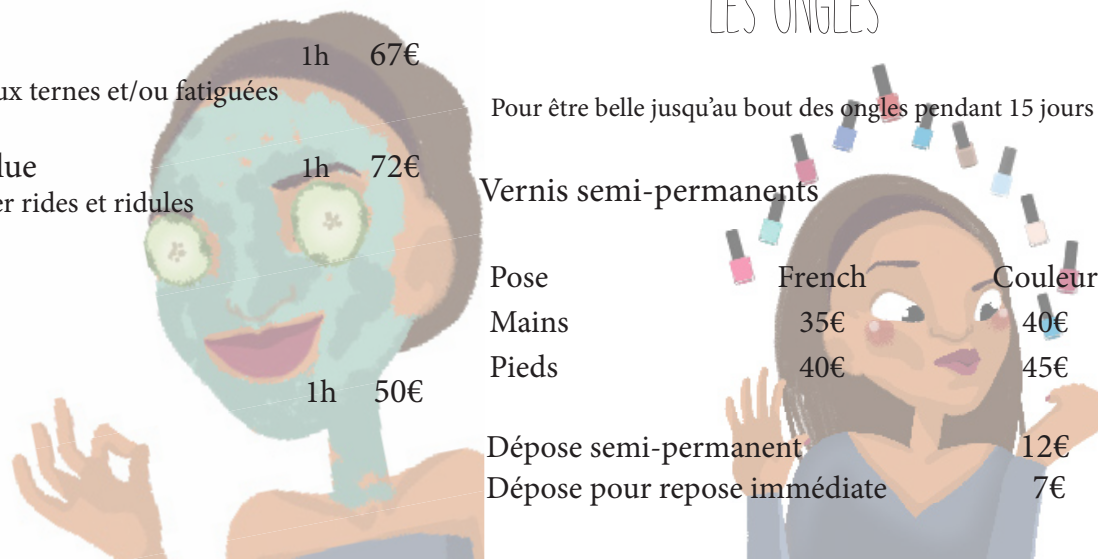

## LES ONGLES

Pour être belle jusqu'au bout des ongles pendant 15 jours

### Vernis semi-permanents

	French	Couleur
Pose		
Mains	35€	40€
Pieds	40€	45€
Dépose semi-permanent		12€
Dépose pour repose immédiate		7€

02 98 30 64 25 07 80 00 01 52 (SMS)

RETROUVEZ NOUS SUR

WWW.SOINS2SOIE.COM